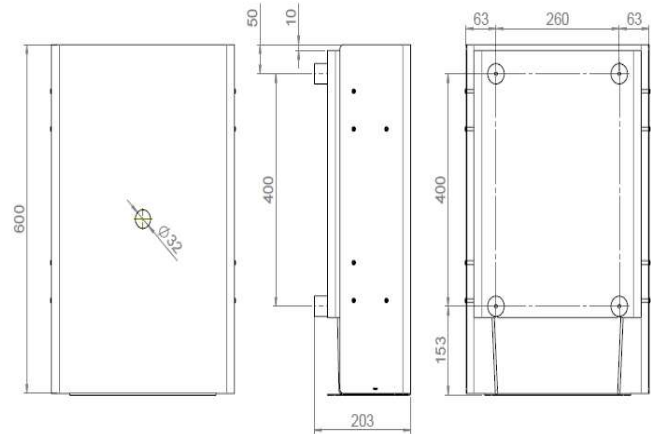

TUOTEKORTTI

Tuote: Roska-astia 40L

Koodi: 14.7085.02.301

Hiottu haponkestävä ruostumatonta teräs

Kuva:

Mittapiirros:

Tuoteinformaatio:

Materiaali: AISI 316 haponkestävä teräs
Viimeistely: 320 asteinen hiottu
Ainevahvuus: 1,5mm
Korkeus: 600mm Leveys: 386mm Syvyys: 203mm Paino: 9,7kg

Määritelmä:

d line seinälle kiinnitettävä roska-astia 40L 600x386x203mm. Hiottua haponkestävää ruostumatonta terästä AISI 316

Varaosat:

D0.0000.00.787 Seinäkiinnityspalax4
14.7085.02.203 Kansi roska-astiaan
D0.0000.05.299 Kansi ovaali aukolla

Samankaltaiset tuotteet:

14.7085.02.308 Kannellinen roska-astia 40L
14.7097.02.020 Roska-astia 45L aukollisella kannella

Asennus:

Ohjeet tuotteen mukana.

Pakkaus:

1 kpl laatikossa sis seinäkiinnityspalat, 4,5x70mm ruuvit ja 8x40mm yleistulpat.