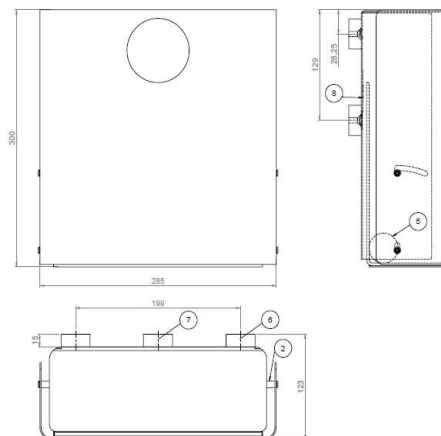

Tuotekortti

Tuote: Roska-astia 10L pyöreällä aukolla

Koodi: 14.7097.02.100

Hiottu haponkestävä ruostumaton teräs

Kuva:

Mittapiirros

Tuoteinformaatio:

Materiaali: AISI 316 haponkestävä teräs
Viimeistely: 320 asteinen hiottu
Ainevahvuus: 1,5mm
Korkeus: Leveys: Syvyys: Paino:
300mm 285mm 123mm 4,5kg

Määritelmä:

d line seinälle kiinnitettävä roska-astia 10L 300x285x108mm pyöreällä aukolla. Hiottua haponkestävää terästä AISI 316.

Roskapussin vaihtoa varten etulevyä nostetaan ja kallistetaan itseen päin, jolloin astia avautuu riittävästi. Ulkonema avattuna 240mm.

Samankaltaiset tuotteet:

14.7097.02.000 Roska-astia 10L ovaali aukolla

Asennus:

Ohjeet tuotteen mukana.

Pakkaus:

1 kpl laatikossa sis.seinäkiinnityspalat, 4,5mm ruuvit ja 8x40mm yleistulpat

Hoito:

Pesu vedellä ja miedolla pesuaineella, huuhtelu vedellä ja kuivaus pehmeällä rievulla. Vältettävä vahvoja, hankaavia sekä sitruspohjaisia pesuaineita. Haponkestävän ruostumattoman teräksen pinnalle saattaa muodostua värityksiä ympäristön epäpuhtauksista, jotka voidaan pestä pois.