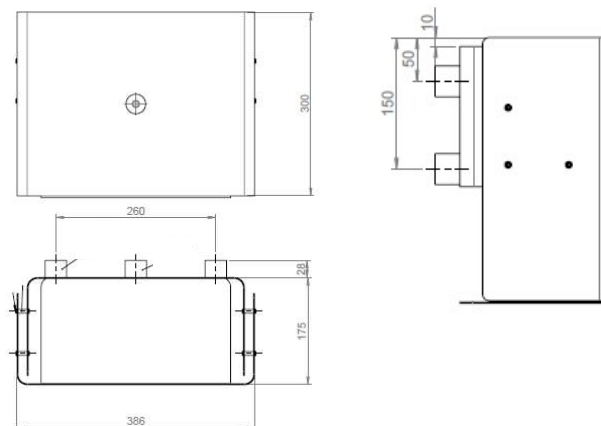

TUOTEKORTTI

Tuote: Roska-astia 20L

Koodi: 14.7085.02.201

Hiottu haponkestävä ruostumaton teräs

Kuva:

Mittapiirros:

Tuoteinformaatio:

Materiaali: AISI 316 haponkestävä teräs
Viimeistely: 320 asteinen hiottu
Ainevahvuus: 1,5mm
Korkeus: 300mm Leveys: 386mm Syvyys: 203mm Paino: 5,3kg

Määritelmä:

d line seinälle kiinnitettävä roska-astia 20L 300x386x203mm. Hiottua haponkestävää ruostumattomasta terästä AISI 316

Varaosat:

P0.0000.07.085 Seinäkiinnityspalasetti

Korkeat kosteuspitoisuudet kylpyhuonetiloissa edellyttävät mahdollisimman korroosionkestävien tuotteiden käyttöä. Kaikki dline tuotteet valmistetaan haponkestävästä ruostumattomasta teräksestä AISI 316.

Lisätarvikkeet:

14.7085.02.203 Kansi roska-astiaan
D0.0000.05.299 Kansi ovaaliaukolla roska-astiaan

Samankaltaiset tuotteet:

14.7079.02.010 Roska-astia 20L, aukollisella kannella

Asennus:

Ohjeet tuotteen mukana.