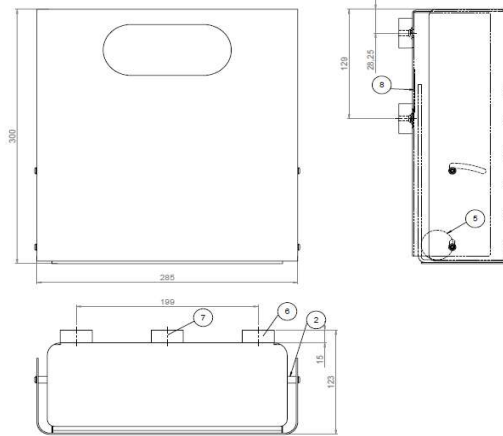

Tuotekortti

Tuote: Roska-astia 10L ovaali aukolla

Koodi: 14.7097.02.000

Hiottu haponkestävä ruostumaton teräs

Kuva:

Mittapiirros

Tuoteinformaatio:

Materiaali: AISI 316 haponkestävä teräs
Viimeistely: 320 asteinen hiottu
Ainevahvuus: 1,5mm
Korkeus: 300mm
Leveys: 285mm
Syvyys: 123mm
Paino: 4,5kg

Määritelmä:

d line seinälle kiinnitettävä roska-astia 10L 300x285x108mm ovaali aukolla. Hiottu haponkestävä teräs AISI 316.

Roskapussin vaihtoa varten etulevyä nostetaan ja kallistetaan itseensä päin, jolloin astia avautuu riittävästi. Ulkonema avattuna 240mm.

Varaosat:

P0.0000.07.080 Seinäkiinnityspalasetti

Samankaltaiset tuotteet:

14.7097.02.100 Roska-astia 10L pyöreällä aukolla

Asennus:

Ohjeet tuotteen mukana.

Pakkaus:

1 kpl laatikossa sis.seinäkiinnityspalat, 4,5mm ruuvit ja 8x40mm yleistulpat