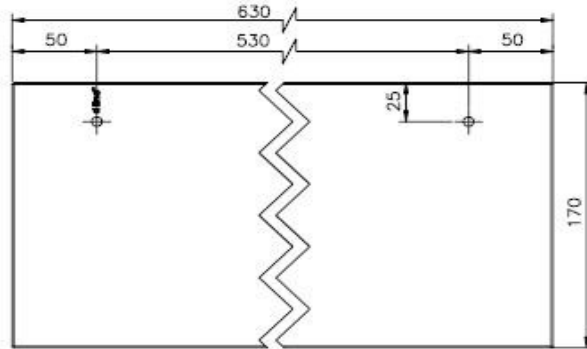

TUOTEKORTTI

Tuote: Lasihylly 170x630mm

Koodi: 14.7005.00.102

Hiekkapuhallettu ja karkaistu lasi

Kuva:

Mittapiirros:

Tuoteinformaatio:

Materiaali: Karkaistu lasi
Viimeistely: Hiekkapuhallettu
Ainevahvuus: 6mm
Korkeus: 6mm Leveys: 630mm Syvyys: 170mm Paino: 1,59kg

Määritelmä:

d line hiekkapuhallettu ja karkaistu lasihylly 6x630x170mm hiotuvin reunoin.

Samankaltaiset tuotteet:

14.7005.00.013 Lasihylly 6x470x120mm
14.7005.00.056 Lasihylly 6x470x170mm

Asennus:

Sopii käytettäväksi hyllynkannatinparin 14.7000.02.170 kanssa.