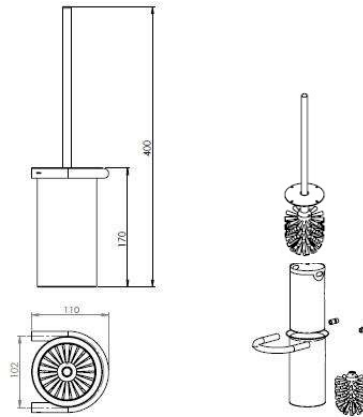

TUOTEKORTTI

Tuote:

Wc harjateline

Koodi:

14.7061.02.100

Hiottu haponkestävä ruostumaton teräs

Kuva:

Mittapiirros:

Tuoteinformaatio:

Materiaali:	AISI 316 haponkestävä teräs		
Viimeistely:	320 asteinen hiottu		
Ainevahvuus:	Ø14mm seinäkiinnike, varsi Ø12mm		
Korkeus:	Leveys:	Syvyys:	Paino:
400mm	116mm	110mm	0,95kg

Määritelmä:

d line seinään kiinnitettävä wc harjateline Ø 85x170mm piilokiinnityksellä, hiottua haponkestävää terästä AISI 316.

Seinäkiinnityskannake Ø14mm c/c 102mm.

Korkeat kosteuspitoisuudet kylpyhuonetiloissa edellyttävät mahdollisimman korroosionkestävien tuotteiden käyttöä. Kaikki dline tuotteet valmistetaan haponkestävästä ruostumattomasta teräksestä AISI 316.

Asennus:

Ohjeet tuotteen mukana.

Pakkaus:

1 kpl laatikossa sis.4,5x70mm ruuvit ja8x40mm yleistulpat

Hoito:

Pesu vedellä ja miedolla pesuaineella, huuhtelu vedellä ja kuivaus pehmeällä rievulla. Vältettävä vahvoja,hankaavia sekä sitruspohjaisia pesuaineita. Haponkestävän ruostumattoman teräksen pinnalle saattaa muodostua väritäpliä ympäristön epäpuhtauksista, jotka voidaan pestä pois.