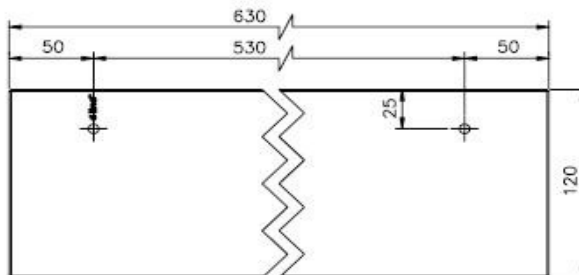

# TUOTEKORTTI

**Tuote:** Lasihylly 120x630mm

**Koodi:** 14.7005.00.056

Hiekkapuhallettu ja karkaistu lasi

**Kuva:**

**Mittapiirros:**

**Tuoteinformaatio:**

Materiaali: Karkaistu lasi  
Viimeistely: Hiekkapuhallettu  
Ainevahvuus: 6mm  
Korkeus: Leveys: Syvyys: Paino:  
6mm 630mm 120mm 1,1kg

**Määritelmä:**

d line hiekkapuhallettu ja karkaistu lasihylly 6x630x120mm hiotuvin reunoin.

**Samankaltaiset tuotteet:**

14.7005.00.013 Lasihylly 6x470x120mm  
14.7005.00.102 Lasihylly 6x630x170mm

**Asennus:**