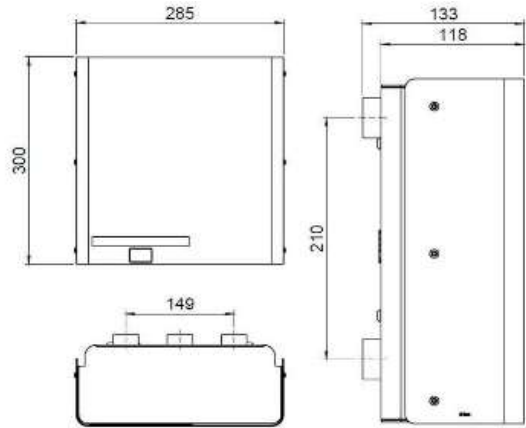

# Tuotekortti

**Tuote:** Käsienuivain

**Koodi:** 14.7082.02.010

Hiottu ruostumaton teräs

**Kuva:**

**Mittapiirros**

**Tuoteinformaatio:**

Materiaali: AISI 316 ruostumaton teräs  
Viimeistely: 320 asteinen hiottu  
Ainevahvuus: 1,5mm  
Korkeus: Leveys: Syvyys: Paino:  
300mm 285mm 133mm 6,5kg

**Määritelmä:**

**d line seinälle kiinnitettävä sensoritoiminen käsienuivain 300x285x133mm. Hiottua haponkestävää terästä AISI 316.**

100-240V, 50/60Hz, 1,1 KW, 70-80 dB (2m), puhallusaika 10-12sek, max puhalluslämpö 42°C (10cm et), 120-180km/h. IPX1