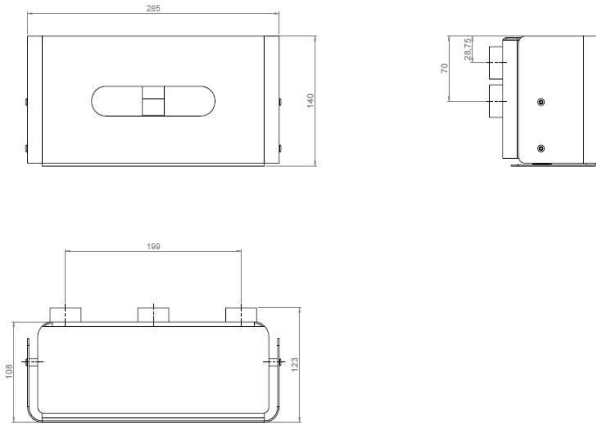

Tuotekortti

Tuote: Kasvopyyheannostelija

Koodi: 14.7091.02.000

Hiottu haponkestävä ruostumaton teräs

Kuva:

Mittapiirros

Tuoteinformaatio:

Materiaali: AISI 316 haponkestävä teräs
Viimeistely: 320 asteinen hiottu
Ainevahvuus: 1,5mm
Korkeus: Leveys: Syvyys: Paino:
140mm 285mm 123mm 2,5kg

Määritelmä:

d line seinälle kiinnitettävä kasvopyyheannostelija 140x285x123mm.
Hiottua haponkestävää terästä AISI 316.

Korkeat kosteuspitoisuudet kylpyhuonetiloissa edellyttävät mahdollisimman korroosionkestävien tuotteiden käyttöä. Kaikki dline tuotteet valmistetaan haponkestävästä ruostumattomasta teräksestä AISI 316.

Samankaltaiset tuotteet:

14.7091.02.100

Vapaasti seisova kasvopyyheannostelija

Asennus:

Ohjeet tuotteen mukana.

Pakkaus:

1 kpl laatikossa sis.4,5mm ruuvit ja 8x40mm yleistulpat

Hoito: