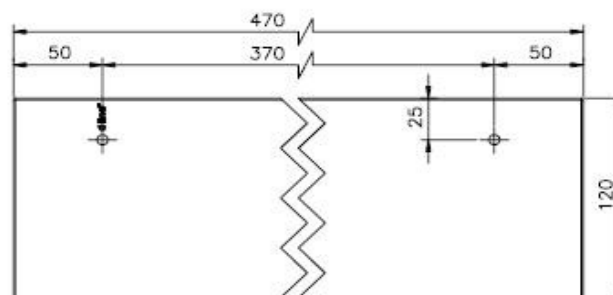

TUOTEKORTTI

Tuote: Lasihylly 120x470mm

Koodi: 14.7005.00.013

Hiekkapuhallettu ja karkaistu lasi

Kuva:

Mittapiirros:

Tuoteinformaatio:

Materiaali: Karkaistu lasi
Viimeistely: Hiekkapuhallettu
Ainevahvuus: 6mm
Korkeus: 6mm Leveys: 470mm Syvyys: 120mm Paino: 0,852kg

Määritelmä:

d line hiekkapuhallettu ja karkaistu lasihylly 6x470x120mm hioutuin reunoin.

Samankaltaiset tuotteet:

14.7005.00.056 Lasihylly 6x630x120mm
14.7005.00.102 Lasihylly 6x630x170mm

Asennus:

Sopii käytettäväksi hyllynkannatinparin 14.7000.02.129 kanssa.