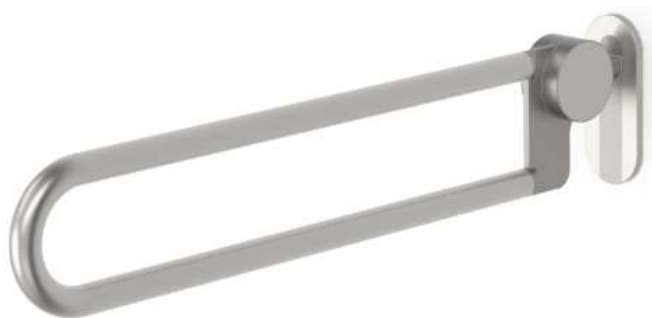

Tuotekortti

Tuote: Käsituki

Koodi: 14.7502.02.703

Haponkestävä ruostumaton teräs

Kuva:

Mittapiirros

Tuoteinformaatio:

Materiaali: AISI 316 ruostumaton teräs
Viimeistely: Hiottu ja harjattu / lasikuulapuhallettu
Ainevahvuus: Ø 32mm
Korkeus: 121mm
Leveys: 92mm
Syvyys: 700mm

Määritelmä:

dline seinälle taittuva käsituki 700mm, hiottu ja lasikuulapuhallettua haponkestävää terästä AISI 316.

Kiinnityspisteet: Ø9mm reiät vaakaan c/c 65mm, pystyyn c/c 90mm

Korkeat kosteuspiitoisuudet kylpyhuonetiloissa edellyttävät mahdollisimman korroosionkestävien tuotteiden käyttöä. Kaikki dline tuotteet valmistetaan haponkestävästä ruostumattomasta teräksestä AISI 316.

Varaosat/lisävarusteet:

14.7556.02.006 Wc paperiteline rullajarrulla
14.7556.02.007 Wc paperiteline ilman rullajarrua

Samankaltaiset tuotteet:

14.7502.02.853 850mm ylösnostettava käsituki

Asennus:

Ohjeet tuotteen mukana.