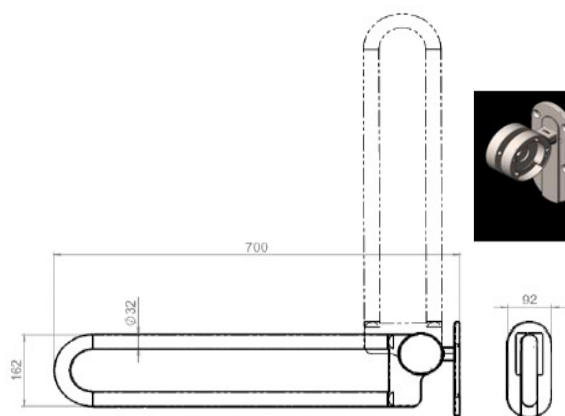

Tuotekortti

Tuote: Käsituki

Koodi: 14.7502.02.703

Haponkestävä ruostumaton teräs

Kuva:

Mittapiirros

Tuoteinformaatio:

Materiaali: AISI 316 ruostumaton teräs
Viimeistely: Hiottu ja harjattu / lasikuulapuhallettu
Ainevahvuus: Ø 32mm
Korkeus: 121mm
Leveys: 92mm
Syvyys: 700mm

Määritelmä:

dline seinälle taittuva käsituki 700mm, hiottu ja lasikuulapuhallettua haponkestävää terästä AISI 316.

Kiinnityspisteet: Ø9mm reiät vaakaan c/c 65mm, pystyyn c/c 90mm

Korkeat kosteuspiitoisuudet kylpyhuonetiloissa edellyttävät mahdollisimman korroosionkestävien tuotteiden käyttöä. Kaikki dline tuotteet valmistetaan haponkestävästä ruostumattomasta teräksestä AISI 316.

Varaosat/lisävarusteet:

14.7556.02.006 Wc paperiteline rullajarrulla
14.7556.02.007 Wc paperiteline ilman rullajarrua

Samankaltaiset tuotteet:

14.7502.02.853 850mm ylösnostettava käsituki

Asennus:

Ohjeet tuotteen mukana.