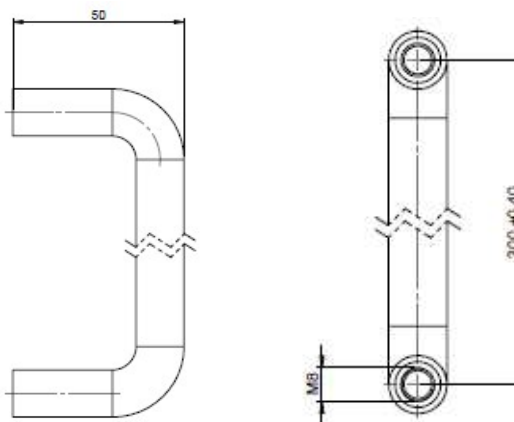

Tuotekortti

Tuote: Suora vedin Ø 14x300 mm

Koodi: 14.4012.02.308

Hiottu haponkestävä ruostumaton teräs

Kuva:

Piirros:

Tuoteinformaatio:

Materiaali: AISI 316 haponkestävä teräs
Viimeistely: 320 asteinen hiottu
Ainevahvuus: Ø 14 mm
Korkeus: Leveys: Syvyys: Paino:
314mm 14mm 50mm 0,28kg

Määritelmä:

d line Ø 14xc/c300mm suora vedin M8 kierteillä. Hiottua haponkestävää ruostumatonta terästä AISI 316.

Parina läpikiinnitykseen vastapuolelle holkkipuoli 14.4014.02.307, M8 LK holkkiruuvit. Yksipuoliseen läpikiinnitykseen M8 laipparuuvit.

Samankaltaiset tuotteet:

14.4212.02.304 Ø19x300 mm suora vedin
14.4412.02.301 Ø25x300 mm suora vedin
14.4612.02.307 Ø32x300 mm suora vedin

Asennus:

Ohjeet tuotteen mukana. Lasiin Ø 12mm reikä.

Pakkaus:

1 kpl pussissa, 15 laatikossa.