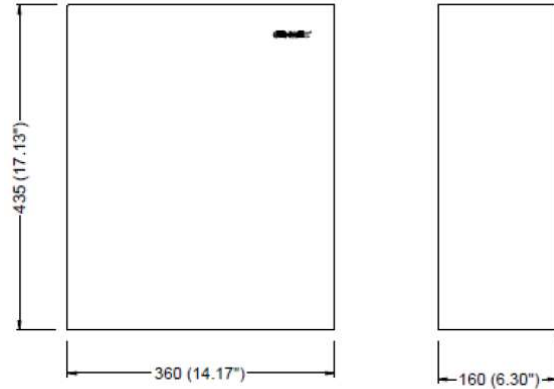

# TUOTEKORTTI

**Tuote:** Roska-astia 23L

**Koodi:** GW06.14.04.03  
Musta ruostumaton teräs

**Kuva:**

**Mittapiirros:**

**Tuoteinformaatio:**

Materiaali: AISI 304 ruostumaton teräs  
Viimeistely: Maalattu mattamusta RAL9005  
Ainevahvuus: 0,8mm  
Korkeus: 435mm    Leveys: 360mm    Syvyys: 160mm    Paino: 3,3kg

**Määritelmä:**

Genwec GW06.14.04.03 roska-astia 23L 435x360x160mm, musta RAL9005, ruostumaton teräs AISI 304

**Varaosat:**

GW06.14.90.00    Kiinnitystarvikkeet

**Samankaltaiset tuotteet:**

GW06.14.04.01    Roska-astia hiottu rst

**Asennus:**

Ohjeet tuotteen mukana. 4 kiinnitysreikää lev c/c 250mm, kork c/c 330mm

**Pakkaus:**

1 kpl pakkauksessa sisältäen ruuvit ja tulpat

**Hoito:**

Pesu vedellä ja miedolla pesuaineella, huuhtelu vedellä ja kuivaus pehmeällä rievulla. Vältettävä vahvoja ja hankaavia pesuaineita.