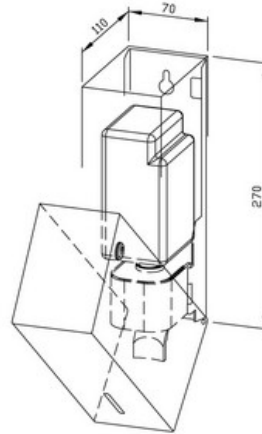

## Tuoteinformaatio:

Materiaali: AISI 316 teräs  
Viimeistely: Hiottu / kiillotettu / maalattu

Korkeus:	Leveys:	Syvyys:	Paino
270mm	70mm	110mm	1,7kg