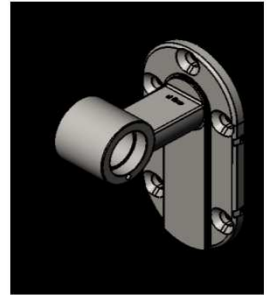

# Tuotekortti

**Tuote:** Ylösnostettava Istuin

**Koodi:** 14.7501.02.403  
*Luistamaton polyuretaani*

**Kuva:**

**Mittapiirros**

**Tuoteinformaatio:**

Materiaali: AISI 316 ruostumaton teräs  
Viimeistely: 320 asteinen hiottu  
Ainevahvuus:  
Korkeus: Leveys: Syvyys:  
150mm 521mm 460mm

**Määritelmä:**

**dline istuin, kiinnitysosat hiottua ja lasikuulapuhallettua haponkestävää ruostumatonta terästä AISI 316.**

**Max kapasiteetti 150 kg. Ø9mm kiinnitysreiät, vaakaan c/c 57mm, pystyyn c/c 75mm, ylimpään reikään c/c33mm**