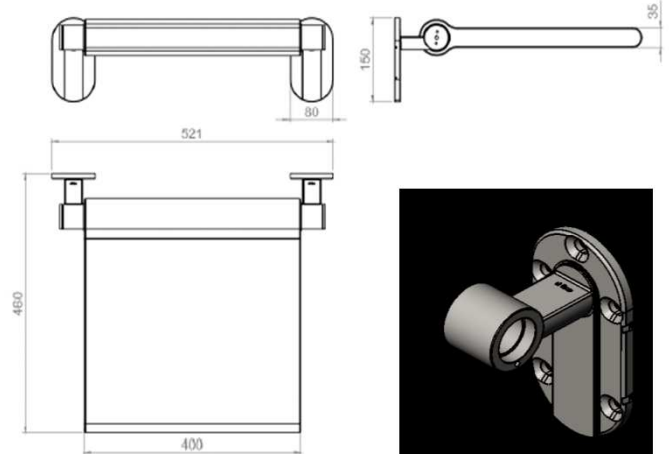

# Tuotekortti

**Tuote:** Ylösnostettava Istuin

**Koodi:** 14.7501.02.403  
*Luistamaton polyuretaani*

**Kuva:**

**Mittapiirros**

**Tuoteinformaatio:**

Materiaali: AISI 316 ruostumaton teräs  
Viimeistely: 320 asteinen hiottu  
Ainevahvuus:  
Korkeus: Leveys: Syvyys:  
150mm 521mm 460mm

**Määritelmä:**

**dline istuin, kiinnitysosat hiottua ja lasikuulapuhallettua haponkestävää ruostumatonta terästä AISI 316.**

**Max kapasiteetti 150 kg. Ø9mm kiinnitysreiät, vaakaan c/c 57mm, pystyyn c/c 75mm, ylimpään reikään c/c33mm**