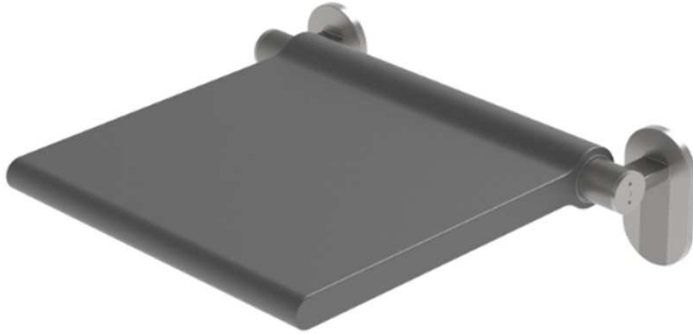

# Tuotekortti

**Tuote:** Ylösnostettava Istuin

**Koodi:** 14.7501.02.403  
*Luistamaton polyuretaani*

**Kuva:**

**Mittapiirros**

**Tuoteinformaatio:**

Materiaali: AISI 316 ruostumaton teräs  
Viimeistely: 320 asteinen hiottu  
Ainevahvuus:  
Korkeus: Leveys: Syvyys:  
150mm 521mm 460mm

**Määritelmä:**

**dline istuin, kiinnitysosat hiottua ja lasikuulapuhallettua haponkestävää ruostumatonta terästä AISI 316.**

**Max kapasiteetti 150 kg. Ø9mm kiinnitysreiät, vaakaan c/c 57mm, pystyyn c/c 75mm, ylimpään reikään c/c33mm**

Korkeat kosteuspitoisuudet kylpyhuonetiloissa edellyttävät mahdollisimman korroosionkestävien tuotteiden käyttöä. Kaikki dline tuotteet valmistetaan haponkestävästä ruostumattomasta teräksestä AISI 316.