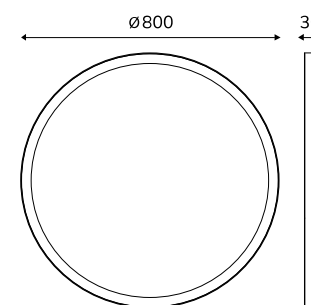

Shatterproof glass.
Film antirrotura.

Standard sizes (mm)

Dimensiones estándares (mm)

Section profile
Sección perfil

Please consult us for special sizes.
Consultar para medidas especiales.

Finishing options