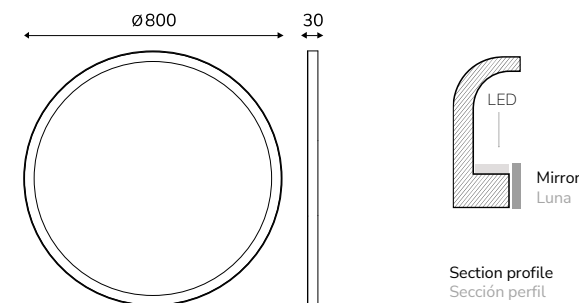

Color temperature 2700K
Temperatura de color 2700K

Optional 4000K
Opcional 4000K

Distance from de glass to the frame 29 mm
Distancia de la luna al marco 29 mm

Rear frame polyurethane injection
Marco trasera inyección poliuretano

Mirror glass 4 mm
Luna de 4 mm

Extra

Extras

Standard sizes (mm) Dimensiones estándares (mm)

Please consult us for special sizes.
Consultar para medidas especiales.

Finishing options

Acabados

Black – Gold
Negro – Oro