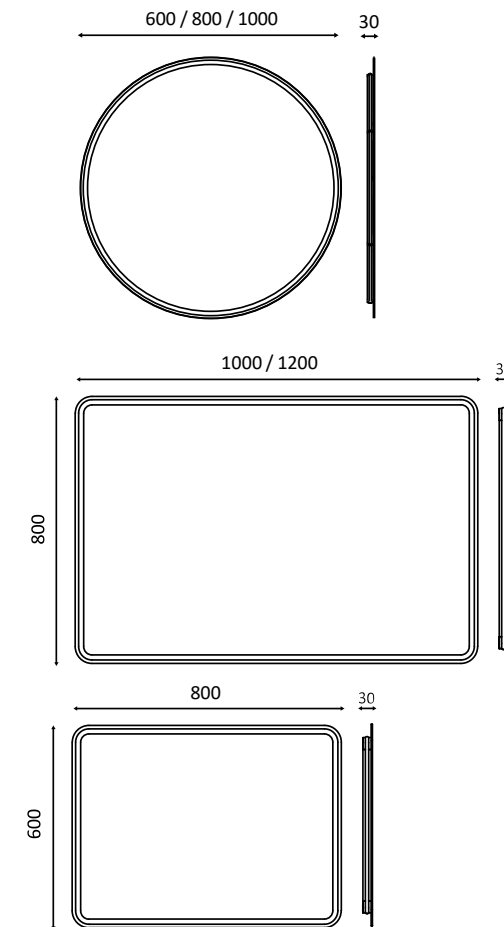

Min. 10 mm  
Mín.10 mm

Standard sandblasting width 15 mm  
Ancho estándar del arenado 15 mm

Optional 12/18/28 mm  
Opcional 12/18/28 mm

Mirror glass 4 mm  
Luna de 4 mm

Integrated magnifying mirror.  
Espejo aumento integrado.  
(For sizes / Para dimensiones > 800 mm)

Adjustable intensity.  
Intensidad regulable.

Tilting kit.  
Sistema basculante.

Lighted magnifying mirror.  
Espejo aumento iluminado.  
(For sizes / Para dimensiones > 800 mm)

## Standard sizes (mm)

### Dimensiones estándares (mm)

Mirror detail  
Detalle espejo

Please consult us for special sizes.  
Consultar para medidas especiales.

Here you will find proposals designed to inspire you.  
Aquí encontrará propuestas diseñadas para inspirarle.