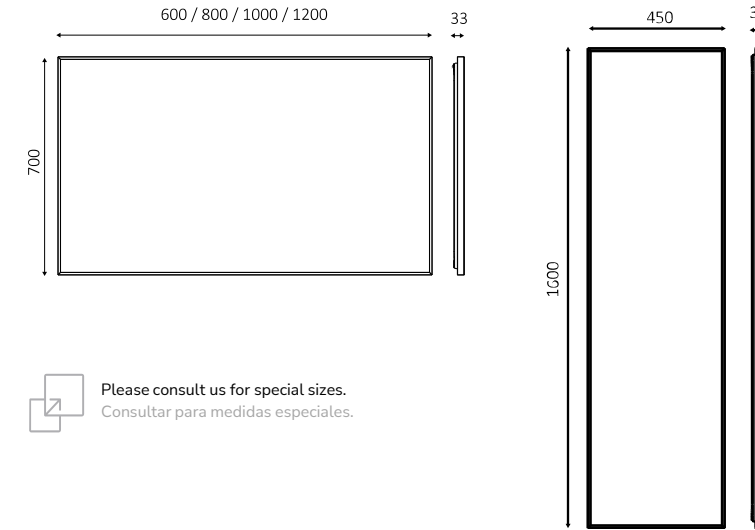

Personalized sizes (mm)

Dimensiones personalizables (mm)

Please consult us for special sizes.
Consultar para medidas especiales.