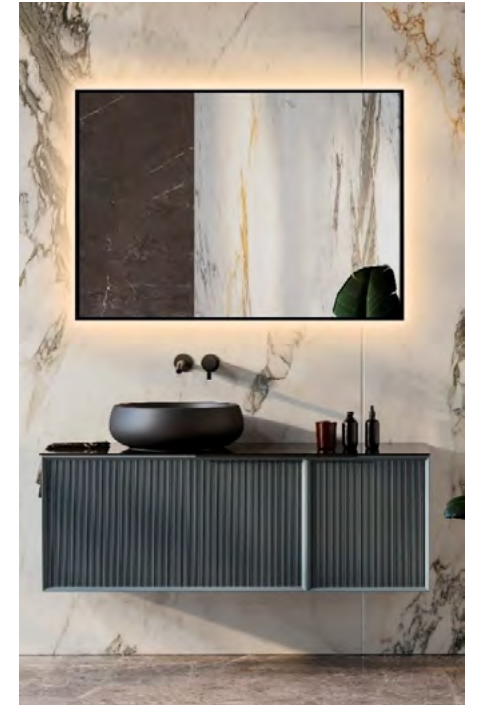

DANA collection

Ambient lighting

Specifications

Especificaciones

Qlick install System
Sistema Qlick install

Lighting System led strip 128 leds/m
Sistema de iluminación tira de led 128 leds/m

Power 220-240V
Potencia 220-240V

Optional 110V
Opcional 110V

Color temperature 2700K
Temperatura de color 2700K

Optional 4000K / 5700K / Adjustable 2700-5700K
Opcional 4000K / 5700K / Regulable 2700-5700K

Decorative aluminium frame
Marco decorativo de aluminio

Mirror glass 4 mm
Luna de 4 mm

Extra

Extras

Glow led strip. Tira led Glow.	Sensor touch. Sensor táctil.	Anticorrosive protection. Protección anticorrosión.
Defogger. Antivaho.	Custom logo. Logo personalizado.	Shatterproof glass. Film antirrotura.
Integrated magnifying mirror. Espejo aumento integrado.	Adjustable intensity. Intensidad regulable.	Tilting kit. Sistema basculante.
Lighted magnifying mirror. Espejo aumento iluminado.	Adjustable color temperature. Temperatura de color regulable.	Smoked mirror. Luna ahumada.

Personalized sizes (mm)

Dimensiones personalizables (mm)

Please consult us for special sizes.
Consultar para medidas especiales.

Finishing options

Acabados

916 Graphite black   308 Alpha Bronze   965 Range gold   744 White   961 Eneo Copper   960 Painted Sorrel   952 Velveto Nickel

*Other decorations available on demand
*Otros acabados disponibles bajo pedido