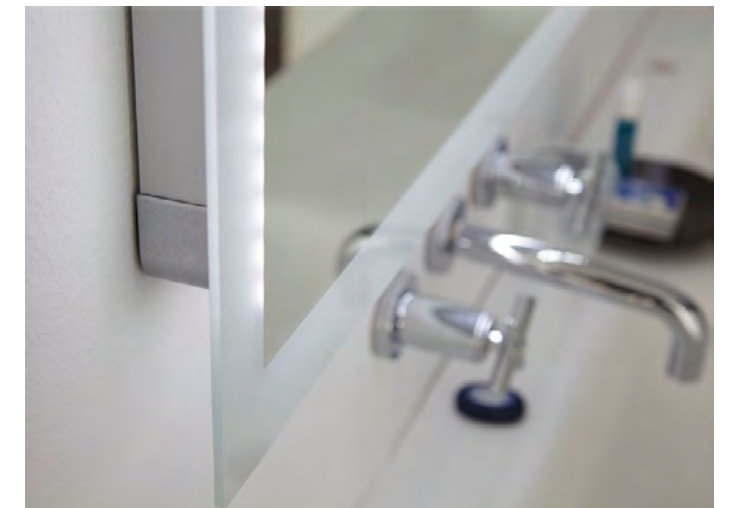

Personalized sizes (mm)

Dimensiones personalizables (mm)

Please consult us for special sizes.
Consultar para medidas especiales.