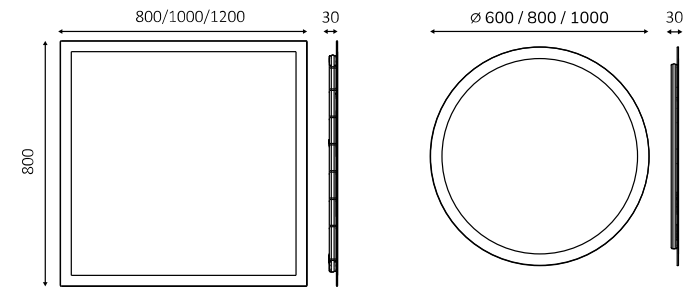

Personalized sizes (mm)

Dimensiones personalizables (mm)

Please consult us for special sizes.
Consultar para medidas especiales.