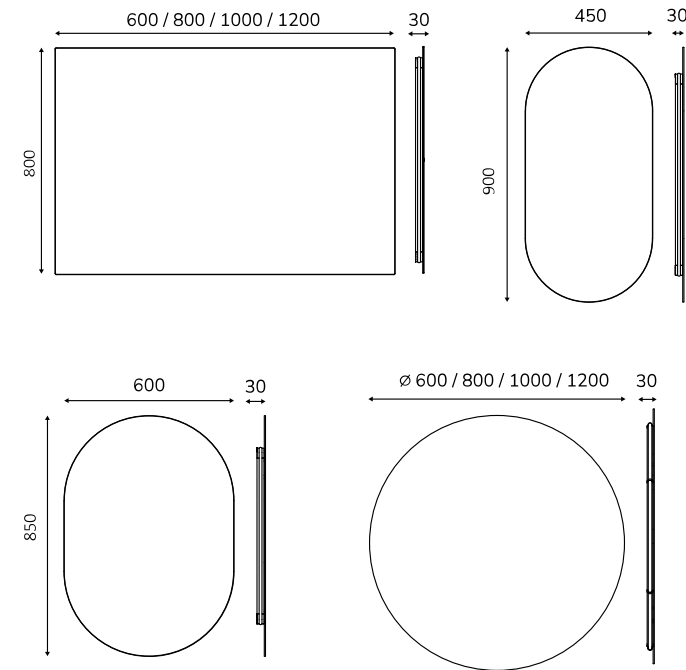

## Specifications

Especificaciones

Qlick install System  
Sistema Qlick install

Lighting System led strip 128 leds/m  
Sistema de iluminación tira de led 128 leds/m

Power 220-240V  
Potencia 220-240V

Optional 110V  
Opcional 110V

Color temperature 2700K  
Temperatura de color 2700K

Optional 4000K / 5700K / Adjustable 2700-5700K  
Opcional 4000K / 5700K / Regulable 2700-5700K

Mirror glass 4 mm  
Luna de 4 mm

Personalized sizes (mm)  
Dimensiones personalizables (mm)